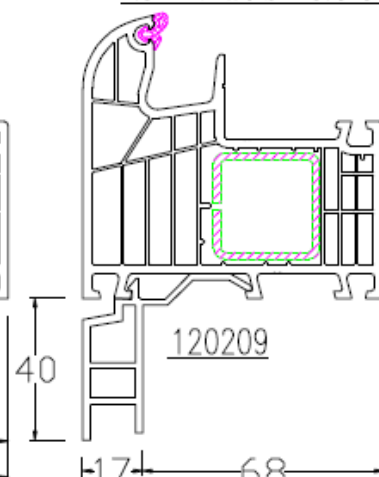

## FBA/ Bankanschlüsse TEIL I für Aluplast Fenster IDEAL 8000

120213  
Standard  
Mahlgut

144247  
Recycling

120214  
nur in weiß lieferbar

120246

120239  
nur in weiß lieferbar

140200  
nur in weiß lieferbar

120206

120208

120209