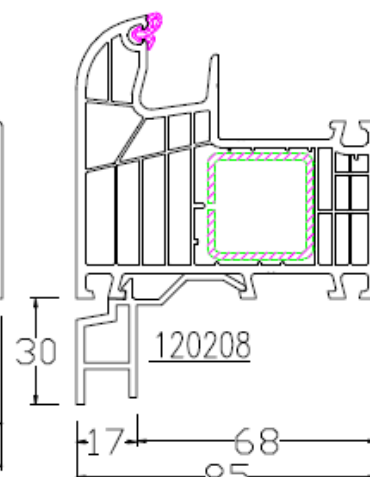

## FBA/ Bankanschlüsse TEIL I für Aluplast Fenster IDEAL 8000

120213  
Standard  
Mahlgut

144247  
Recycling

120214  
nur in weiß lieferbar

120246

120239  
nur in weiß lieferbar

140200  
nur in weiß lieferbar

120206

120208

120209