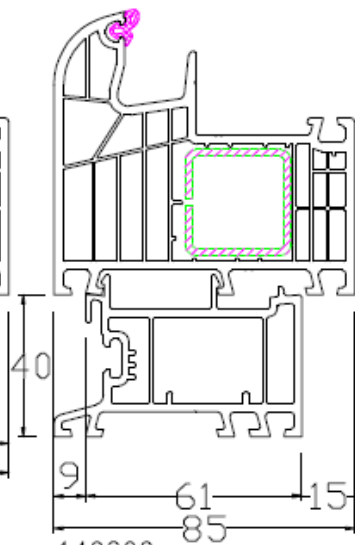

## FBA/ Bankanschlüsse TEIL I für Aluplast Fenster IDEAL 8000

120213  
Standard  
Mahlgut

144247  
Recycling

120214  
nur in weiß lieferbar

120246

120239  
nur in weiß lieferbar

140200  
nur in weiß lieferbar

120206

120208

120209