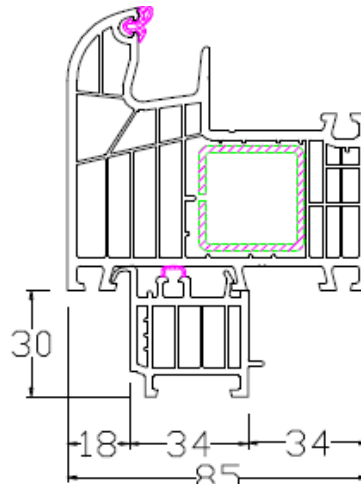

## FBA/ Bankanschlüsse TEIL I für Aluplast Fenster IDEAL 8000

120213  
Standard  
Mahlgut

144247  
Recycling

120214  
nur in weiß lieferbar

120246

120239  
nur in weiß lieferbar

140200  
nur in weiß lieferbar

120206

120208

120209