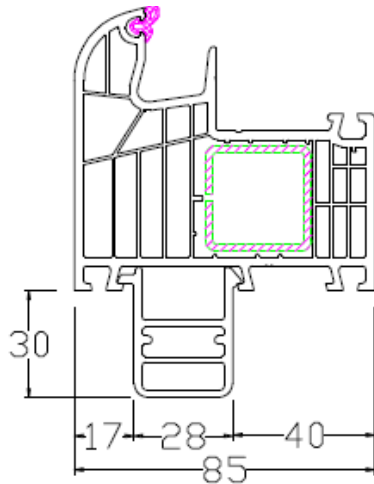

## FBA/ Bankanschlüsse TEIL I für Aluplast Fenster IDEAL 8000

120213  
Standard  
Mahlgut

144247  
Recycling

120214  
nur in weiß lieferbar

120246

120239  
nur in weiß lieferbar

140200  
nur in weiß lieferbar

120206

120208

120209