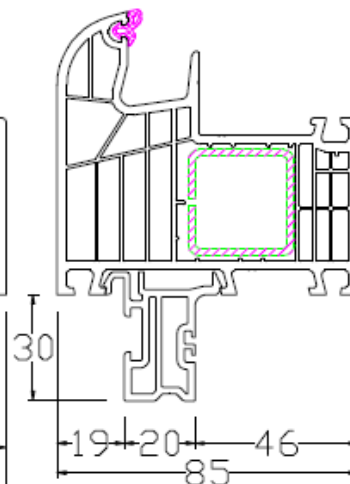

## FBA/ Bankanschlüsse TEIL I für Aluplast Fenster IDEAL 8000

120213  
Standard  
Mahlgut

144247  
Recycling

120214  
nur in weiß lieferbar

120246

120239  
nur in weiß lieferbar

140200  
nur in weiß lieferbar

120206

120208

120209