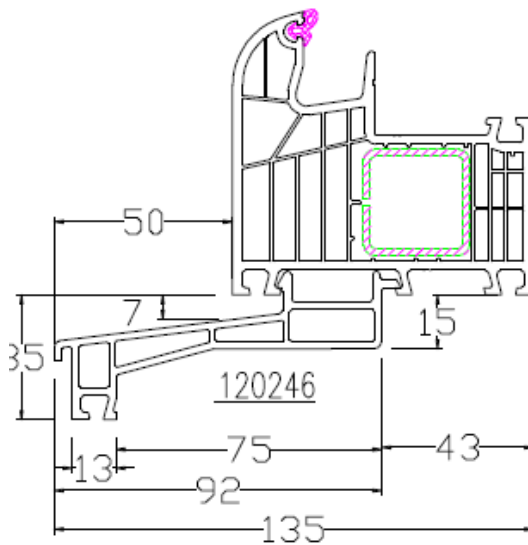

## FBA/ Bankanschlüsse TEIL I für Aluplast Fenster IDEAL 8000

120213  
Standard  
Mahlgut

144247  
Recycling

120214  
nur in weiß lieferbar

120246

120239  
nur in weiß lieferbar

140200  
nur in weiß lieferbar

120206

120208

120209