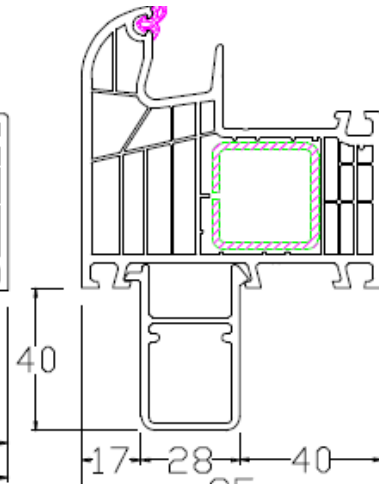

## FBA/ Bankanschlüsse TEIL I für Aluplast Fenster IDEAL 8000

120213  
Standard  
Mahlgut

144247  
Recycling

120214  
nur in weiß lieferbar

120246

120239  
nur in weiß lieferbar

140200  
nur in weiß lieferbar

120206

120208

120209