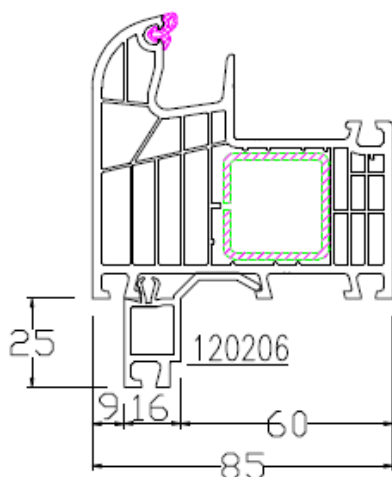

## FBA/ Bankanschlüsse TEIL I für Aluplast Fenster IDEAL 8000

120213  
Standard  
Mahlgut

144247  
Recycling

120214  
nur in weiß lieferbar

120246

120239  
nur in weiß lieferbar

140200  
nur in weiß lieferbar

120206

120208

120209